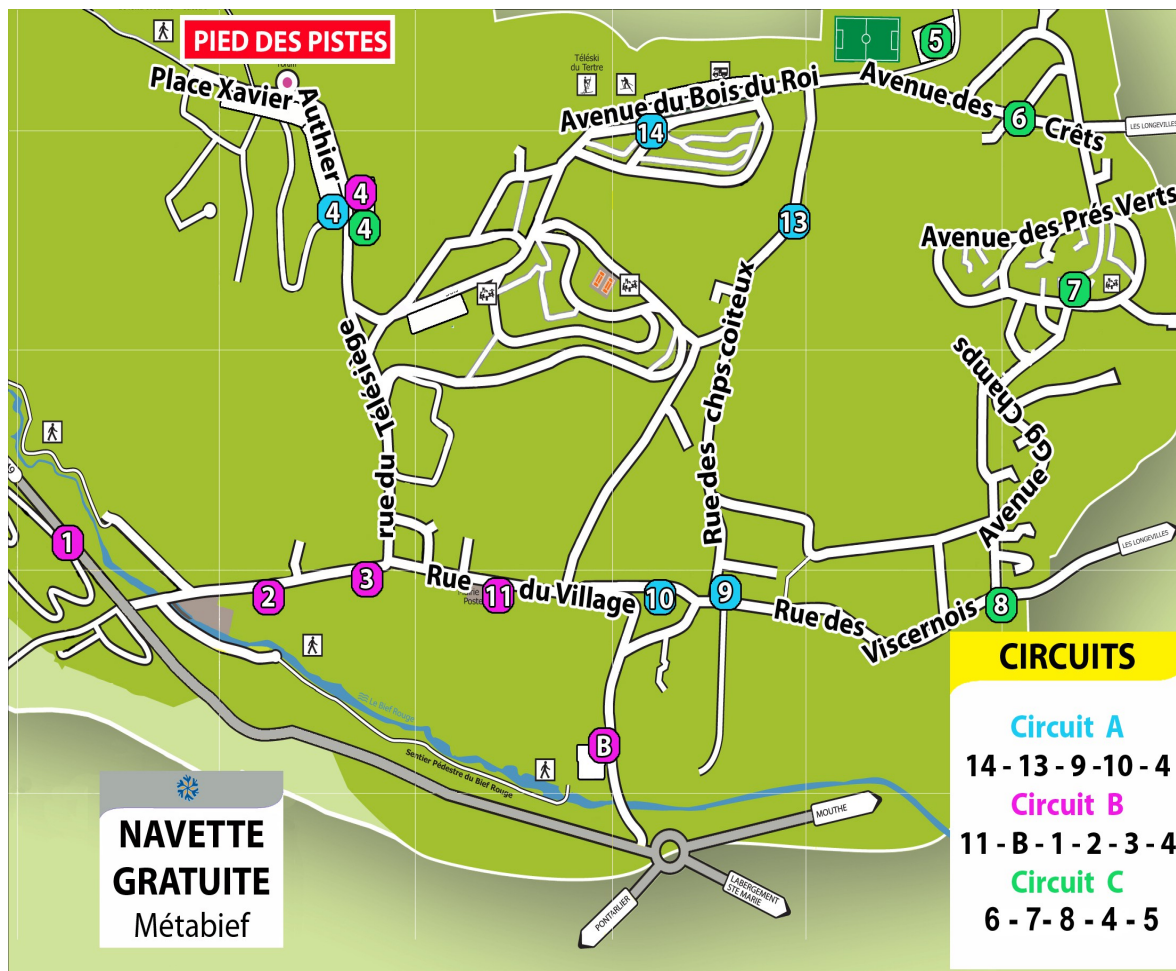

SAISON 2017/2018

CIRCUIT A						
14	LE TERTRE	08h15	09h15	10h15	13h15	14h15
13	AZUREVA	08h18	09h18	10h18	13h18	14h18
9	CHAMOIS D'OR RUE DES VISCERNOIS	08h20	09h20	10h20	13h20	14h20
10	GERANIUMS	08h21	09h21	10h21	13h21	14h21
4	ARRIVEE PIED DES PISTES	08h25	09h25	10h25	13h25	14h25

CIRCUIT B						
11	MAIRIE	8h28	9h28	10h28	13h28	14h28
B	DISCOTHEQUE	08h30	09h30	10h30	13h30	14h30
1	CHALET ALTI	08h33	09h33	10h33	13h33	14h33
2	ETOILE DES NEIGES	08h35	09h35	10h35	13h35	14h35
3	VTF LE BIEF ROUGE	08h37	09h37	10h37	13h37	14h37
4	ARRIVEE PIED DES PISTES	08h41	09h41	10h41	13h41	14h41

IMMOBILISATION DE LA NAVETTE DE 10H55 A 11H30 ET DE 14H55 A 16H00

CIRCUIT A				
4	DEPART PIED DES PISTES	11h30	16h00	17h00
14	LE TERTRE	11h32	16h02	17h02
13	AZUREVA	11h36	16h04	17h04
9	CHAMOIS D'OR RUE DES VISCERNOIS	11h37	16h05	17h05
10	GERANIUMS	11h39	16h07	17h07

CIRCUIT B				
4	DEPART PIED DES PISTES	11h45	16h15	17h15
3	VTF LE BIEF ROUGE	11h49	16h19	17h19
2	ETOILE DES NEIGES	11h51	16h21	17h21
1	CHALET ALTI	11h53	16h23	17h23
B	DISCOTHEQUE	11h56	16h26	17h26
11	MAIRIE	11h58	16h28	17h28